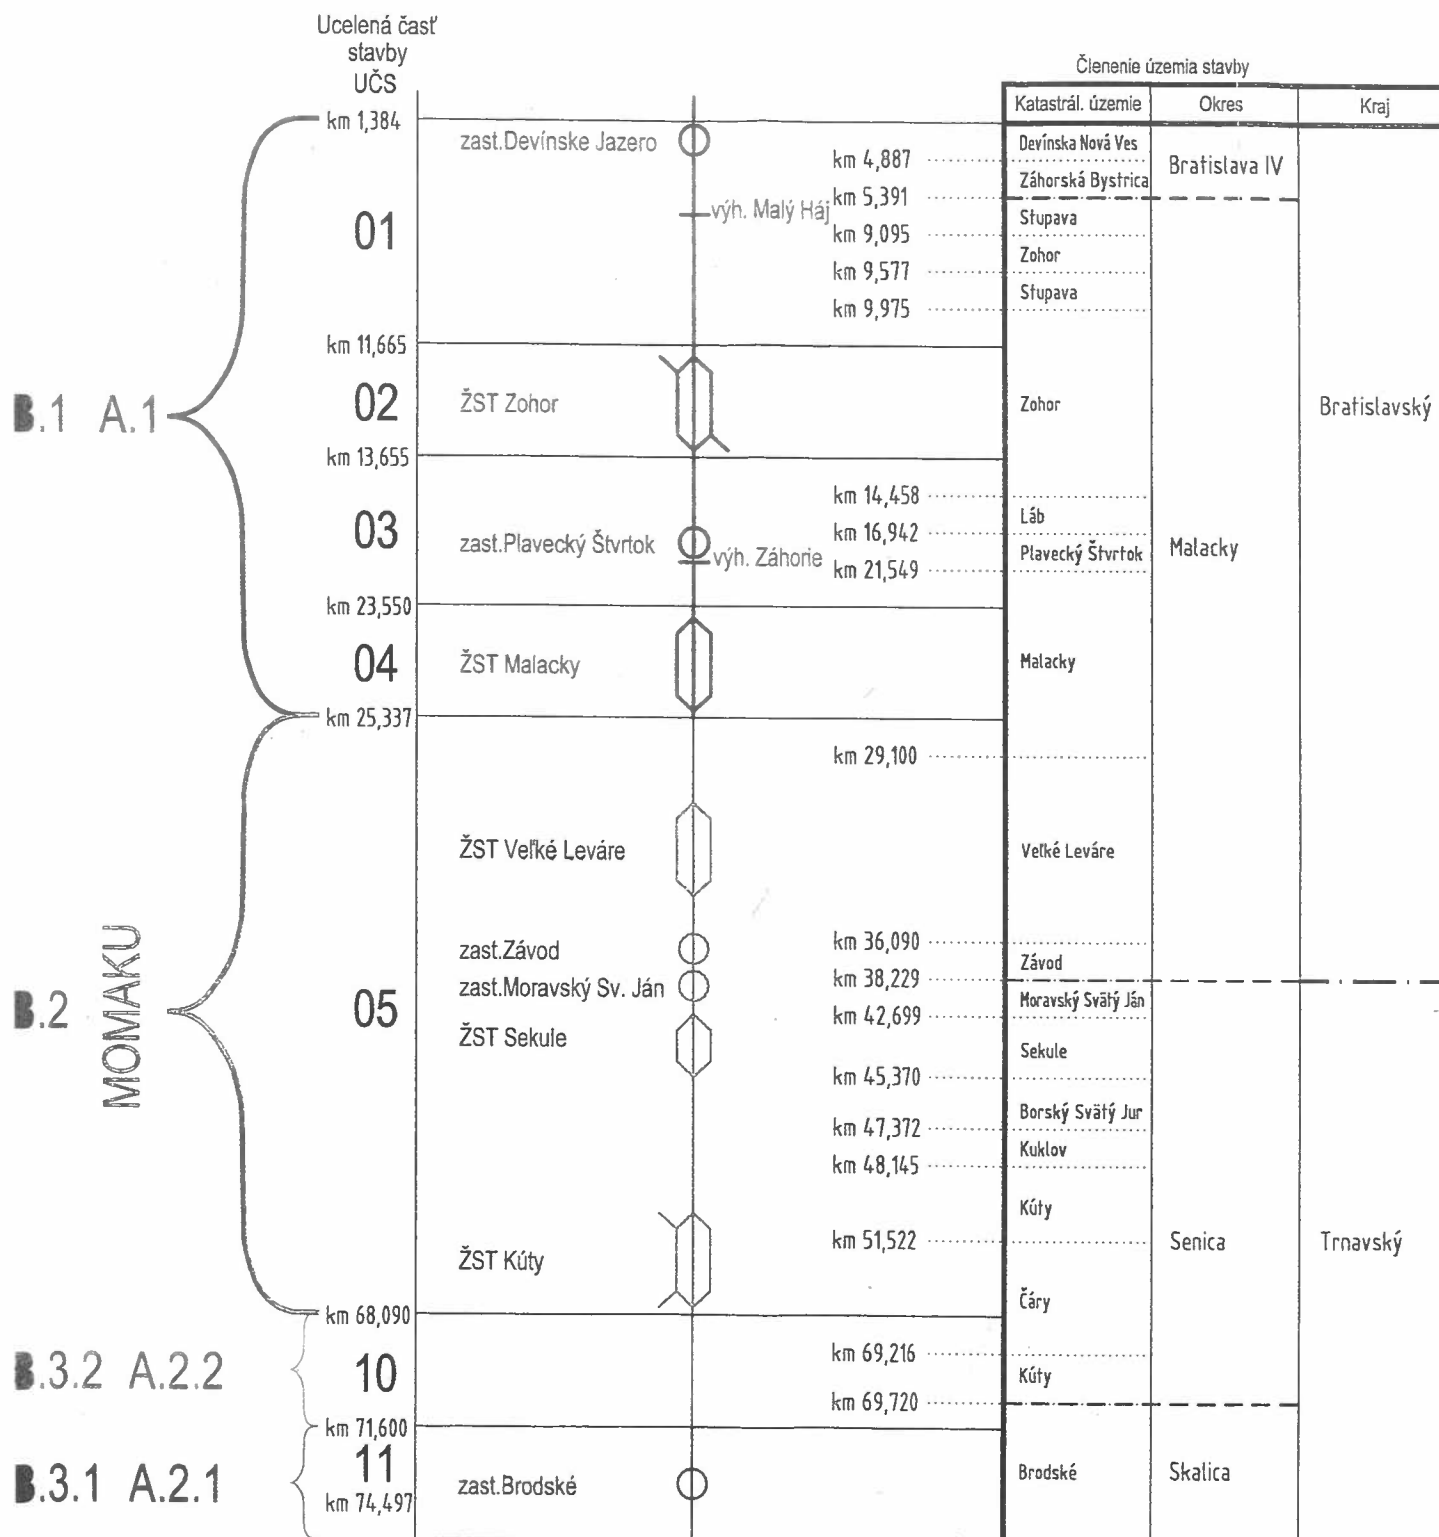

SCHÉMA ÚSEKU ŽELEZNIČNEJ TRATE Bratislava Devínska Nová Ves - Kúty - št. hranica ČR

LEGENDA: Hranica katastra - - - - - Hranica okresu - . - . - Hranica kraja